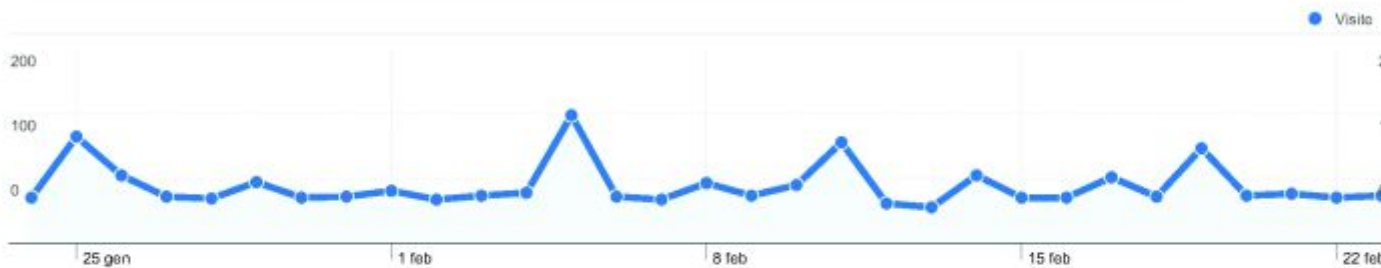

Questa la classifica delle visite:

1. Genova 361 di cui nuove visite 85,04%
2. Milan 249 di cui nuove visite 88,76%
3. Torino 162 di cui nuove visite 73,46%
4. Novara 144 di cui nuove visite 77,78%
5. Rome 110 di cui nuove visite 93,64%
6. Torino 70 di cui nuove visite 72,86%
-
22. Ovada 10 di cui nuove visite 50,00%

ovada.it

Dettagli Paese/zona:

Italy

24/gen/2010 - 23/feb/2010

Rispetto a: Sit

Questo Paese/zona ha generato 1.677 visite provenienti da 177 città

Uso del sito

Visite		Pagine/Visita		Tempo medio sul sito		% visite nuove		Frequenza di rimbalzo	
1.677	% del totale del sito: 91,59%	2,31	Media sito: 2,29 (0,89%)	00:01:11	Media sito: 00:01:11 (-0,17%)	84,56%	Media sito: 84,27% (0,34%)	65,41%	Media sito: 66,19% (-1,18%)
Città	Visite	Pagine/Visita	Tempo medio sul sito	% visite nuove	Frequenza di rimbalzo				
Genova	361	2,52	00:01:18	85,04%	59,83%				
Milan	249	2,70	00:01:19	88,76%	67,87%				
Torino	162	2,68	00:01:19	73,46%	60,49%				
Novara	144	2,35	00:01:19	77,78%	59,72%				
Rome	110	1,70	00:00:28	93,64%	73,64%				
Torino	70	2,51	00:01:31	72,86%	64,29%				
Pastrengo	37	2,70	00:01:42	89,19%	48,65%				
Alessandria	36	2,25	00:02:30	83,33%	58,33%				
Bologna	25	1,28	00:00:30	96,00%	80,00%				
Padova	22	1,73	00:01:13	86,36%	68,18%				

ovada.it
Dashboard

24/gen/2010 - 23/feb/2010

Rispetto a: Sit

Uso del sito

1.831 Visite

66,19% Frequenza di rimbalzo

4.188 Visualizzazioni di pagina

00:01:11 Tempo medio sul sito