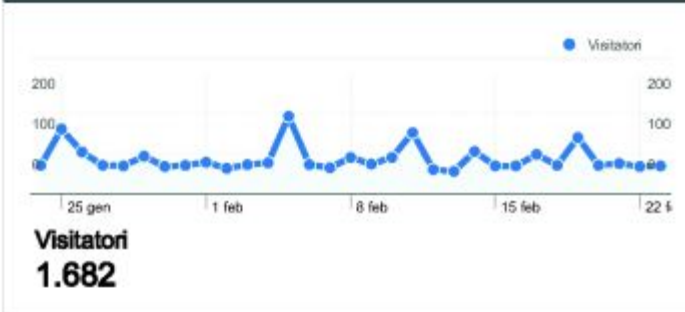

Questa la classifica delle visite:

1. Genova 361 di cui nuove visite 85,04%
2. Milan 249 di cui nuove visite 88,76%
3. Torino 162 di cui nuove visite 73,46%
4. Novara 144 di cui nuove visite 77,78%
5. Rome 110 di cui nuove visite 93,64%
6. Torino 70 di cui nuove visite 72,86%
-
22. Ovada 10 di cui nuove visite 50,00%

ovada.it

Dettagli Paese/zona:

Italy

24/gen/2010 - 23/feb/2010

Rispetto a: Sit

Questo Paese/zona ha generato 1.677 visite provenienti da 177 città

Uso del sito

Visite		Pagine/Visita		Tempo medio sul sito		% visite nuove		Frequenza di rimbalzo	
1.677	% del totale del sito: 91,59%	2,31	Media sito: 2,29 (0,89%)	00:01:11	Media sito: 00:01:11 (-0,17%)	84,56%	Media sito: 84,27% (0,34%)	65,41%	Media sito: 66,19% (-1,18%)
Città	Visite	Pagine/Visita	Tempo medio sul sito	% visite nuove	Frequenza di rimbalzo				
Genova	361	2,52	00:01:18	85,04%	59,83%				
Milan	249	2,70	00:01:19	88,76%	67,87%				
Torino	162	2,68	00:01:19	73,46%	60,49%				
Novara	144	2,35	00:01:19	77,78%	59,72%				
Rome	110	1,70	00:00:28	93,64%	73,64%				
Torino	70	2,51	00:01:31	72,86%	64,29%				
Pastrengo	37	2,70	00:01:42	89,19%	48,65%				
Alessandria	36	2,25	00:02:30	83,33%	58,33%				
Bologna	25	1,28	00:00:30	96,00%	80,00%				
Padova	22	1,73	00:01:13	86,36%	68,18%				

ovada.it
Dashboard

24/gen/2010 - 23/feb/2010

Rispetto a: Sit

Uso del sito

1.831 Visite

66,19% Frequenza di rimbalzo

4.188 Visualizzazioni di pagina

00:01:11 Tempo medio sul sito

2,29 Pagine/Visita

84,27% % visite nuove

Panoramica visitatori

Overlay mappa

Panoramica sulle sorgenti di traffico

Panoramica dei contenuti

Pagine	Visualizzazioni di pagina	visualizzazioni di pagina
/	699	16,69
/notizie/3-newsflash/151-	438	10,46
/eventi-e-manifestazioni/146-	167	3,99
/luoghiterritorio.html	93	2,22
/sagrefeste.html	86	2,05